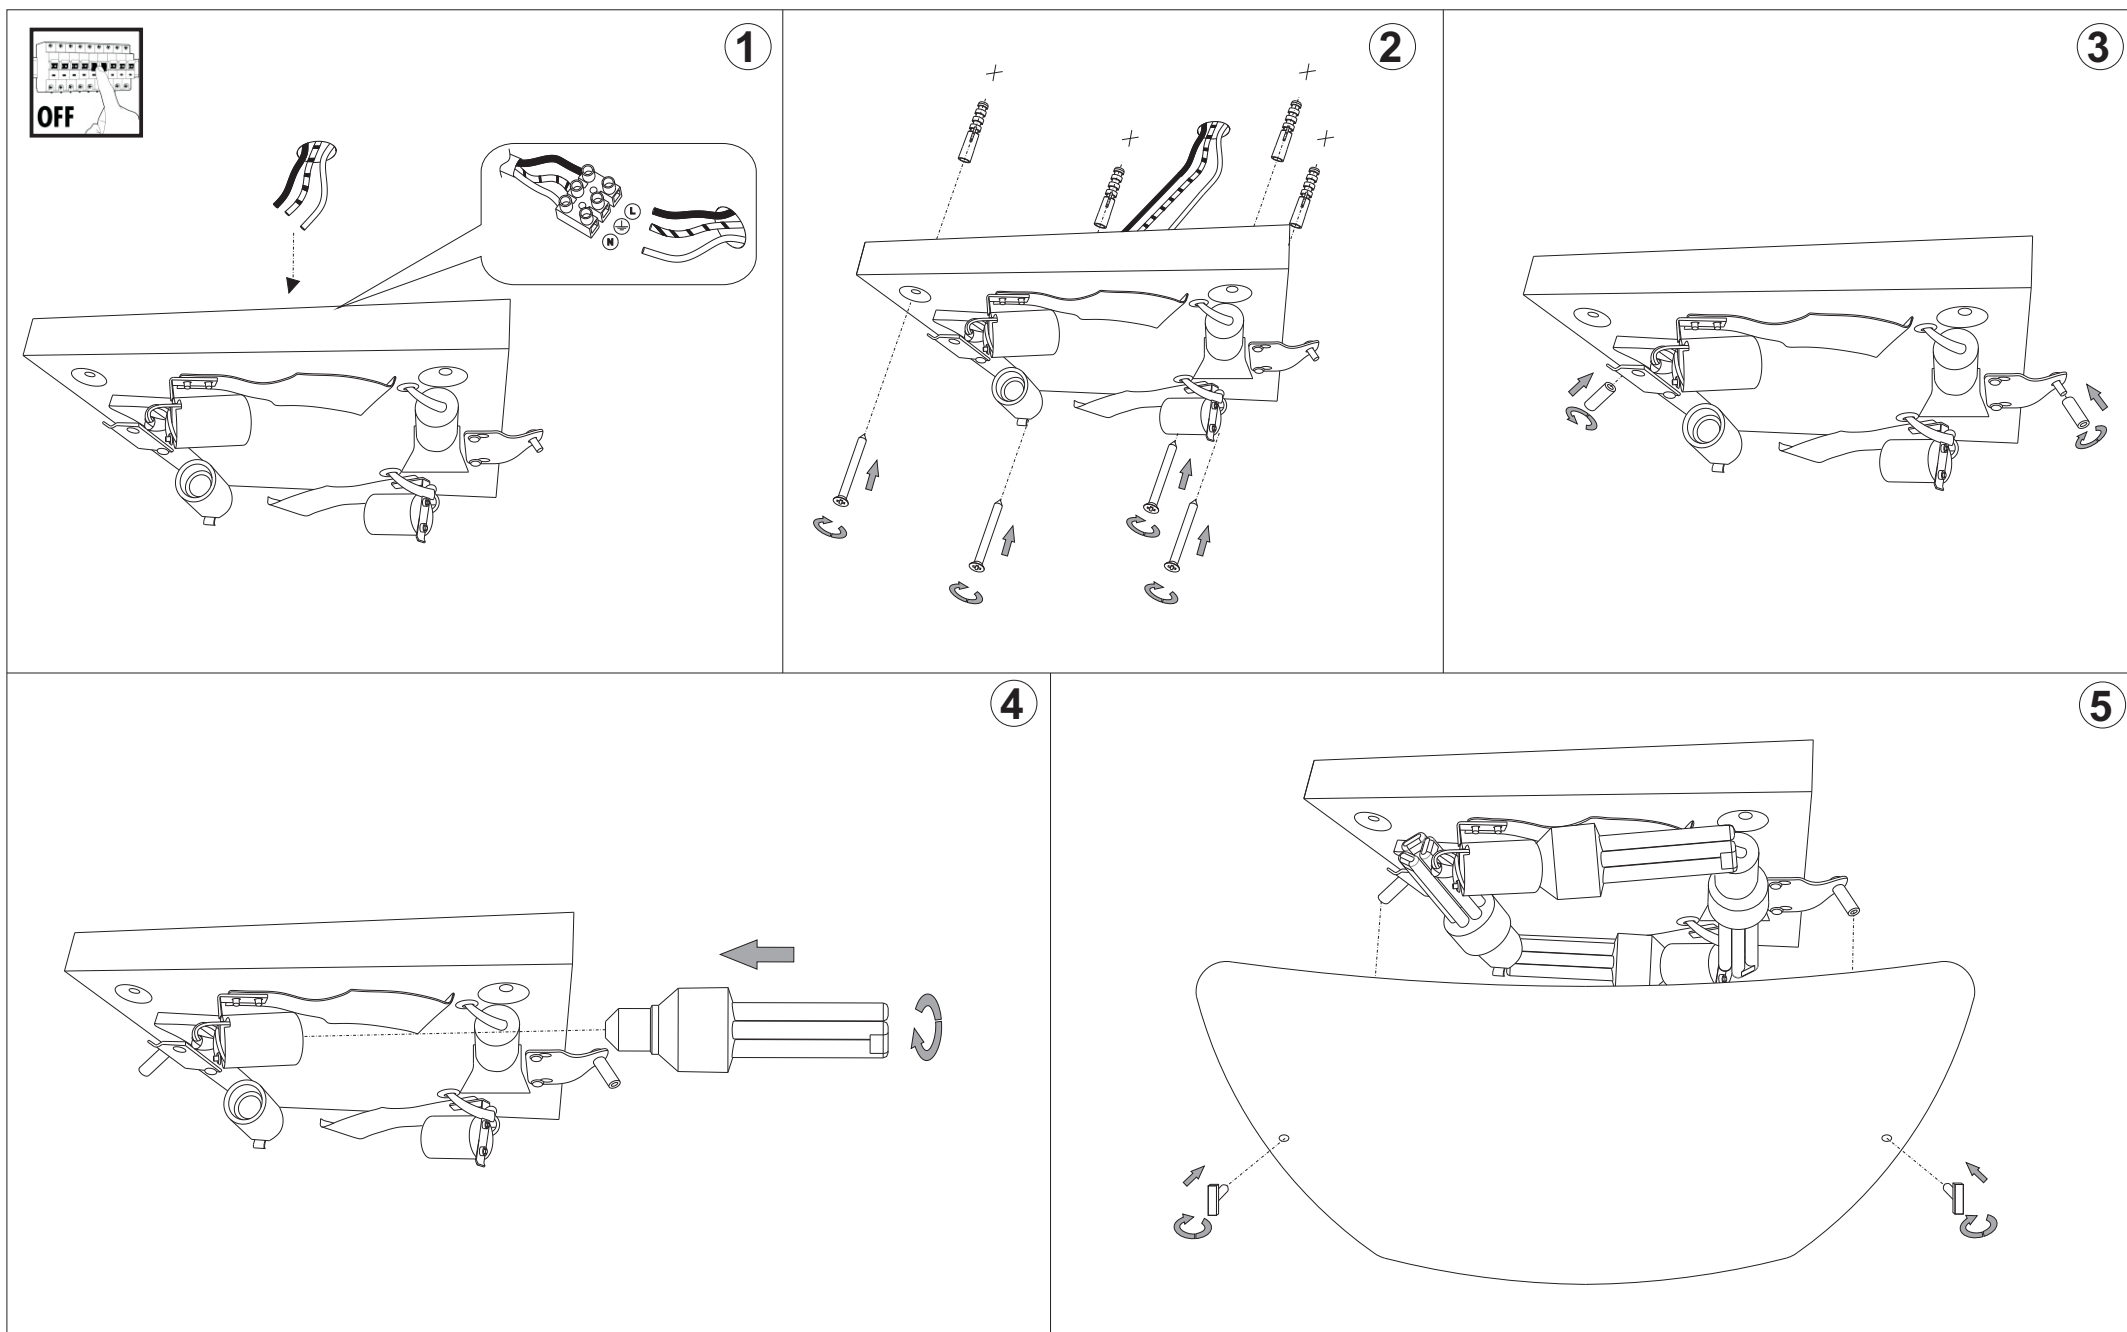

**IDEAL LUX**®

CELINE PL4  
Soffitto / Parete

*Si prega di conservare le seguenti istruzioni.  
Please keep the following instructions.*

**DATI TECNICI**

4 x MAX 60W  
E27 230V 50Hz

Classe I **CE** IP 20

**ESEGUIRE LE OPERAZIONI DI MONTAGGIO, SEGUENDO L'ORDINE NUMERICO PROGRESSIVO.**  
**FOLLOW THE ASSEMBLY INSTRUCTIONS BY READING THE NUMERICAL PROGRESSION**