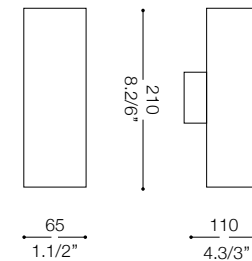

## Gun AP2 Small

Lampada da parete  
Wall lamp  
Applique  
Wandleuchte  
Lámpara de pared  
Настенные светильники

max 2 x 35W GU10 / 240V  
- 8021696033013 ALLUMINIO  
- 8021696100388 BIANCO  
- 8021696100395 NERO