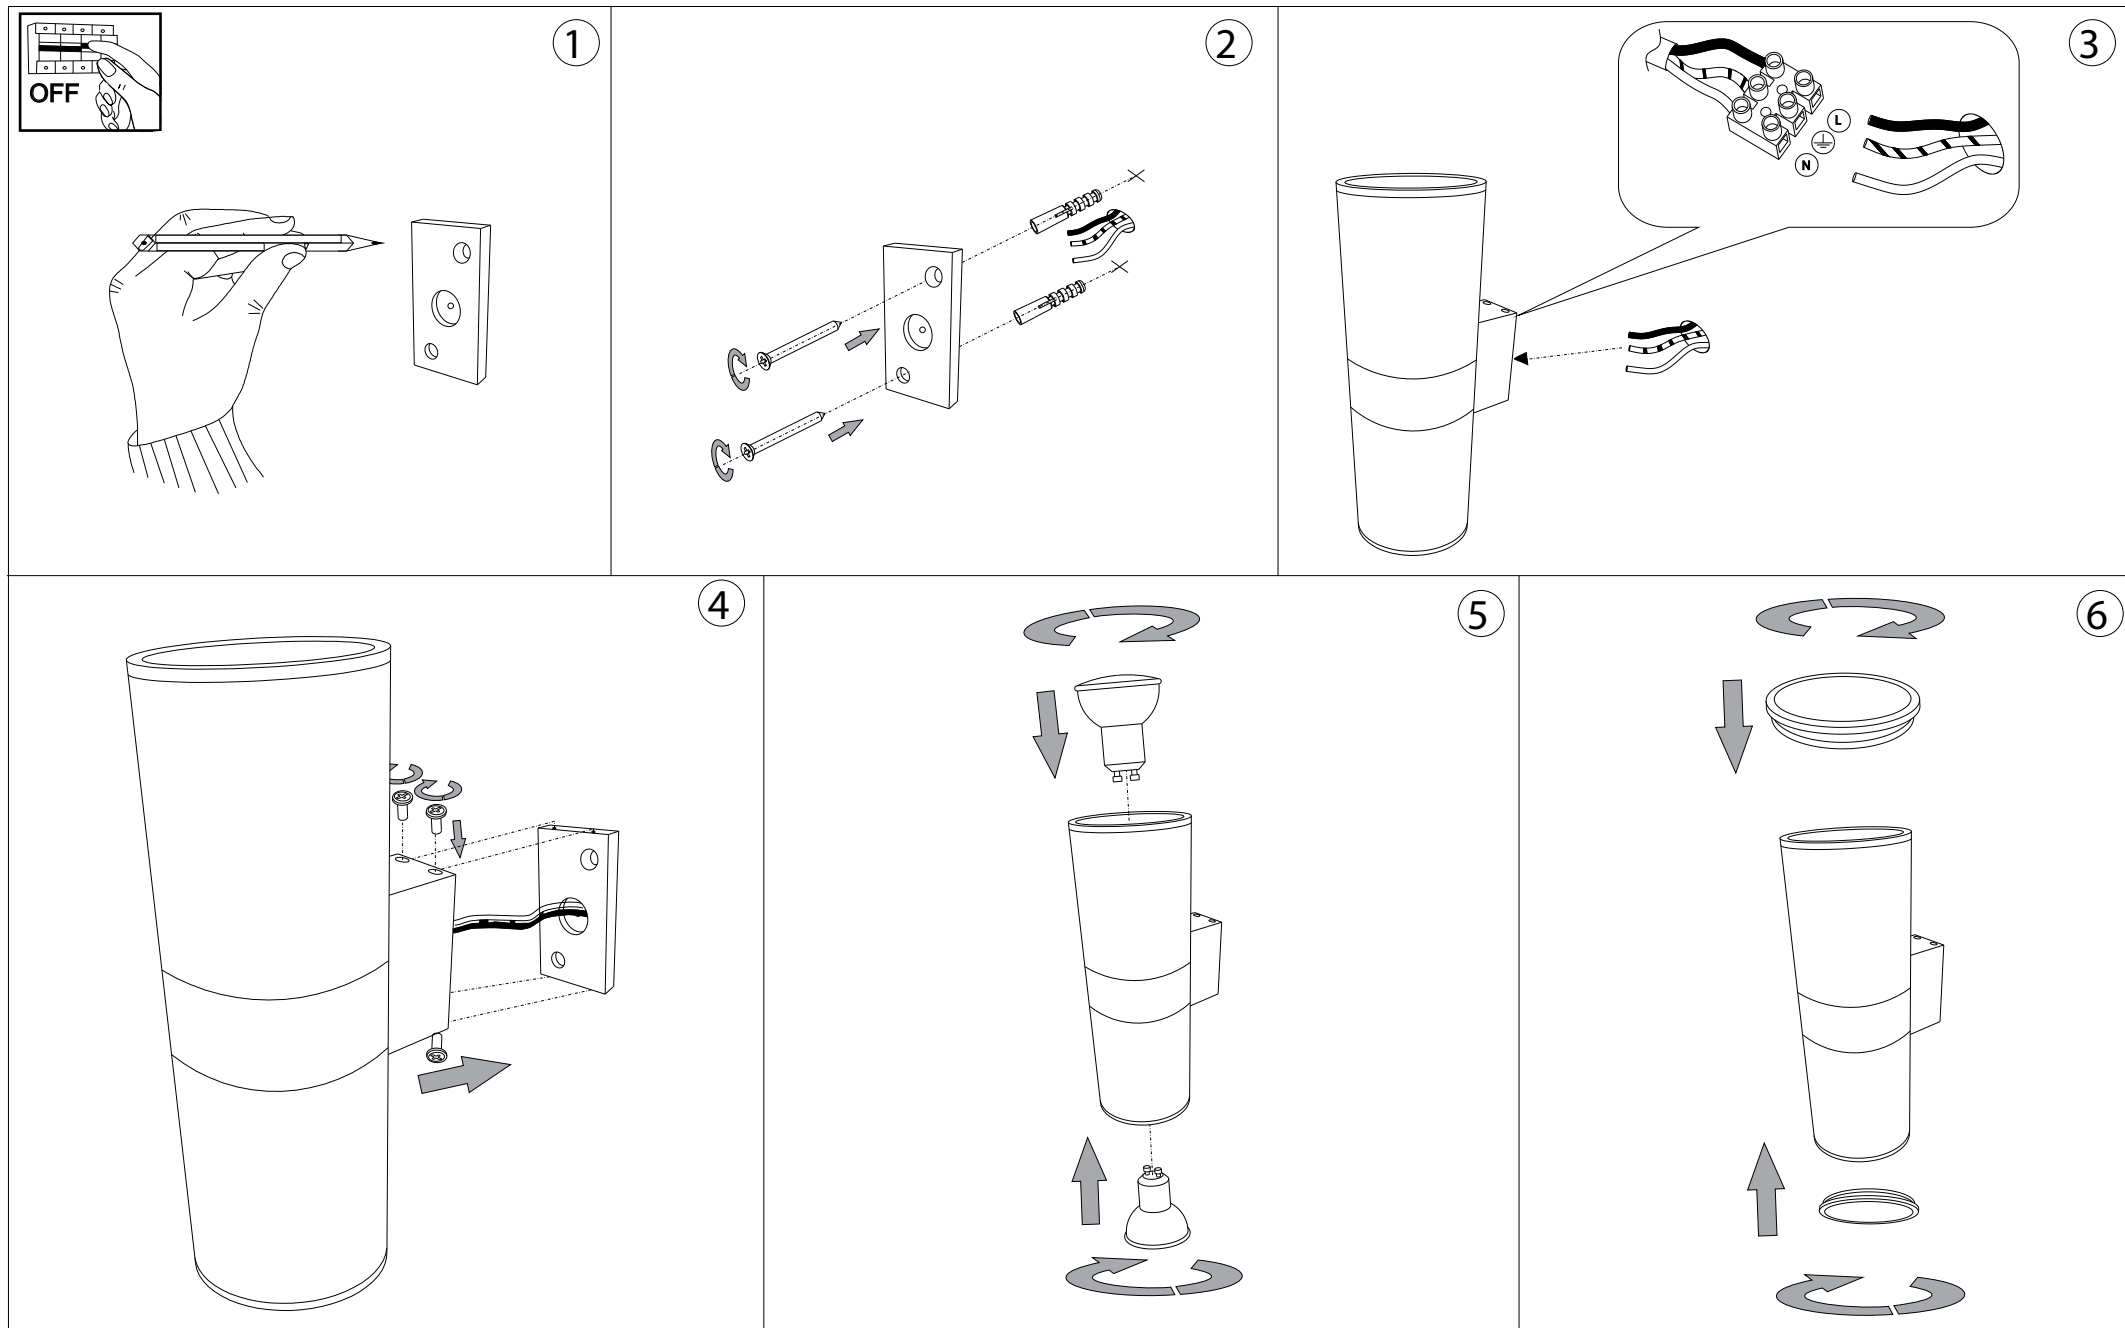

ESEGUIRE LE OPERAZIONI DI MONTAGGIO, SEGUENDO L'ORDINE NUMERICO PROGRESSIVO.
FOLLOW THE ASSEMBLY INSTRUCTIONS BY READING THE NUMERICAL PROGRESSION

La sicurezza di questo apparecchio è garantita solo con l'uso appropriato di queste istruzioni pertanto è necessario conservarle.

The safety and reliability are guaranteed only when installation instructions are properly followed. Please retain this instruction sheet for future reference.