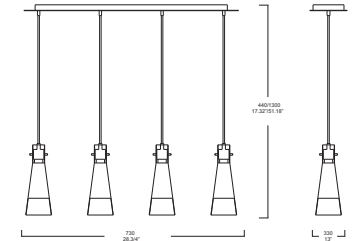

**IDEAL LUX**®

**KUKY SP4  
Sospensione**

*Si prega di conservare le seguenti istruzioni.  
Please keep the following instructions.*

**DATI TECNICI**

4 x MAX 60W  
E27 230V 50Hz

Classe I **CE** **IP 20**

**ESEGUIRE LE OPERAZIONI DI MONTAGGIO, SEGUENDO L'ORDINE NUMERICO PROGRESSIVO.**  
**FOLLOW THE ASSEMBLY INSTRUCTIONS BY READING THE NUMERICAL PROGRESSION**